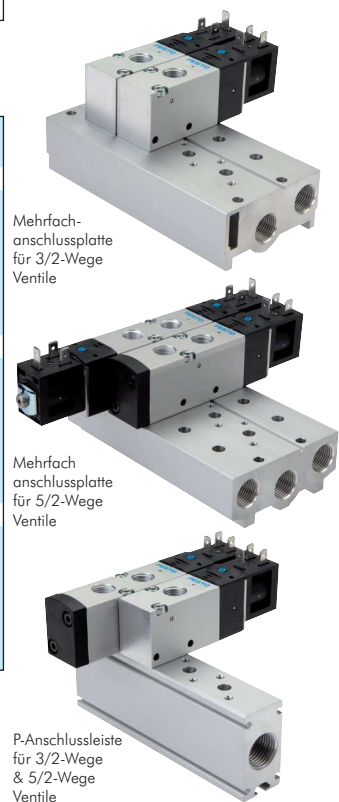

Anzahl der gewünschten Stationen:

2 Stationen	-2	7 Stationen	-7
3 Stationen	-3	8 Stationen	-8
4 Stationen	-4	9 Stationen	-9
5 Stationen	-5	10 Stationen	-10
6 Stationen	-6