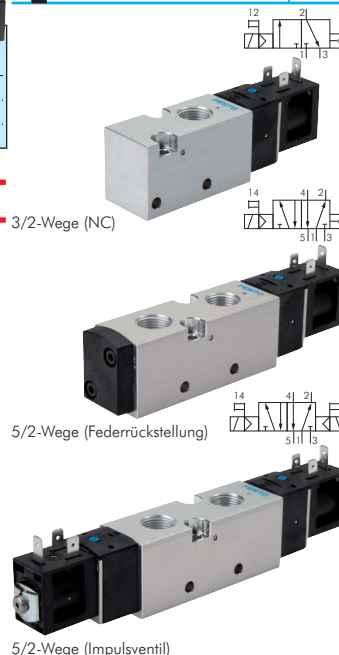

Festo Magnetventile G 3/8"

Baureihe VUVS LK30

Schaltzeit: <21 ms
Leistungsaufnahme: 3,3 W
Schutzart: IP 65 (Steckergröße 1)

Typ	Funktion	Gewinde	Durchfluss	passender Normstecker
VUVS-LK30-M32C-38-B	3/2-Wege (NC)	G 3/8"	1600 l/min.	1 Stk. ST 01
VUVS-LK30-M52-38-B	5/2-Wege (Federrückstellung*)	G 3/8"	1600 l/min.	1 Stk. ST 01
VUVS-LK30-B52-38-B	5/2-Wege (Impulsventil)	G 3/8"	1600 l/min.	2 Stk. ST 01

* Luftfeder

Ventilbreite: 31 mm
Weitere Maße finden Sie in den Artikeldetails in unserem [Online-Shop!](#)

Zubehör gleich mitbestellen!
1 oder 2 Stk. Normstecker finden Sie in der nebenstehenden Tabelle

Festo Mehrfachanschlussplatten

für Baureihe VUVS LK20, LK25 & LK30

Werkstoffe: Aluminium

Lieferumfang: Grundplatte inklusive Schrauben und Dichtungen

Hinweis: Verwenden Sie Blindplatten, um nicht benötigte Anschlussplätze zu verschließen. Wir empfehlen eine P-Anschlussleiste, um 5/2-Wege und 3/2-Wege Ventile zu kombinieren oder um Drosselschalldämpfer zu verwenden.